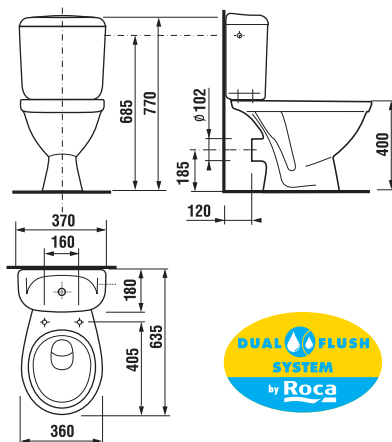

LYRA

Номер артикула*	Описание	Подвод	Сост. частью		Сток
			СМЫВНОЙ МЕХАНИЗМ	СМЫВНОЙ МЕХАНИЗМ	
2423.4 xxx 241	бачок с унитазом	x		x	x
2423.4 xxx 242	бачок с унитазом	x	x	x	x

Запчасти:

2427.4 xxx 000	унитаз				x
2827.2 xxx 000	смывной бачок	x			
2827.2 xxx 241	смывной бачок	x	x		
2827.3 xxx 000	смывной бачок		x		
2827.3 xxx 242	смывной бачок	x	x	x	
9135.3 000 000	наливной вентиль	x			
9135.4 000 000	наливной вентиль		x		
9135.7 000 000	кнопка				
9135.6 000 000	сливной вентиль				

Заказать отдельно:

9299.9 000 000	установочный комплект для унитаза				
9251.5 xxx 000	дюропластовое сиденье для унитаза LYRA с антибактериальной обработкой				
9327.1 000 000	термопластовое толстостенное сиденье для унитаза ZETA с крышкой				

Номер артикула*	Описание	Подвод	Сост. частью		Сток
			СМЫВНОЙ МЕХАНИЗМ	СМЫВНОЙ МЕХАНИЗМ	
2423.6 xxx 241	бачок с унитазом	x		x	x
2423.6 xxx 242	бачок с унитазом	x	x	x	x

Запчасти:

2427.6 xxx 000	унитаз				x
2827.2 xxx 000	смывной бачок	x			
2827.2 xxx 241	смывной бачок	x	x		
2827.3 xxx 000	смывной бачок		x		
2827.3 xxx 242	смывной бачок	x	x		
9135.3 000 000	наливной вентиль	x			
9135.4 000 000	наливной вентиль		x		
9135.7 000 000	кнопка				
9135.6 000 000	сливной вентиль				

Заказать отдельно:

9299.9 000 000	установочный комплект для унитаза				
9251.5 xxx 000	дюропластовое сиденье для унитаза LYRA с антибактериальной обработкой				
9327.1 000 000	термопластовое толстостенное сиденье для унитаза ZETA с крышкой				

Номер артикула*	Описание	Подвод	Сост. частью		Сток
			СМЫВНОЙ МЕХАНИЗМ	СМЫВНОЙ МЕХАНИЗМ	
2423.7 xxx 241	бачок с унитазом	x		x	x
2423.7 xxx 242	бачок с унитазом	x	x	x	x

Запчасти:

2427.7 xxx 000	унитаз				x
2827.2 xxx 000	смывной бачок	x			
2827.2 xxx 241	смывной бачок	x	x		
2827.3 xxx 000	смывной бачок		x		
2827.3 xxx 242	смывной бачок	x	x		
9135.3 000 000	наливной вентиль	x			
9135.4 000 000	наливной вентиль		x		
9135.7 000 000	кнопка				
9135.6 000 000	сливной вентиль