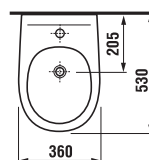

LYRA

РАКОВИНА В МЕБЕЛЬ

Номер артикула	Описание	ууу:	104
1434.2 000 ууу	раковина 60 см		x
2001.1 430 400	шкафчик под раковину		

Заказать отдельно:	
9034.9 000 000	установочный комплект для раковины

Производство оканчивается 31. 12. 2005 г