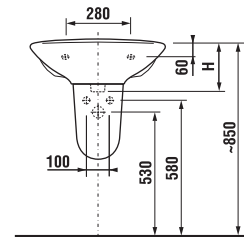

РАКОВИНЫ

Номер артикула*	Описание	ууу:		
		104	109	121
1427.3 xxx ууу	раковина 45 см	x	x	x
1427.0 xxx ууу	раковина 50 см	x	x	x
1427.1 xxx ууу	раковина 55 см	x	x	x
1427.2 xxx ууу	раковина 60 см	x	x	x
1427.4 xxx ууу	раковина 65 см	x	x	x

Заказать отдельно:
9034.9 000 000 установочный комплект для раковины

	L	B	H	D
45 см	450	350	155	180
50 см	500	410	185	280
55 см	550	450	195	280
60 см	600	490	215	280
65 см	650	520	215	280

РАКОВИНЫ С ПОЛУПЬЕДЕСТАЛОМ

Номер артикула*	Описание	ууу:		
		104	109	121
1427.0 xxx ууу	раковина 50 см	x	x	x
1427.1 xxx ууу	раковина 55 см	x	x	x
1427.2 xxx ууу	раковина 60 см	x	x	x
1427.4 xxx ууу	раковина 65 см	x	x	x
1927.1 xxx 000	полупьедестал с установочным комплектом (Арт.№: 9001.3 000 000)			

Заказать отдельно:
9034.9 000 000 установочный комплект для раковины

	L	B	H
50 см	500	410	185
55 см	550	450	195
60 см	600	490	215
65 см	650	520	215

РАКОВИНЫ С ПЬЕДЕСТАЛОМ

Номер артикула*	Описание	ууу:		
		104	109	121
1427.0 xxx ууу	раковина 50 см	x	x	x
1427.1 xxx ууу	раковина 55 см	x	x	x
1427.2 xxx ууу	раковина 60 см	x	x	x
1427.4 xxx ууу	раковина 65 см	x	x	x
1927.0 xxx 000	пьедестал			

Заказать отдельно:
9034.9 000 000 установочный комплект для раковины

	L	B	H
50 см	500	410	185
55 см	550	450	195
60 см	600	490	215
65 см	650	520	215

МИНИ-РАКОВИНА

Номер артикула*	Описание	ууу:		
		105	106	109
1527.1 xxx ууу (1510.1 xxx ууу)	мини-раковина 40 см	x	x	x

Заказать отдельно:
9034.9 000 000 установочный комплект для раковины