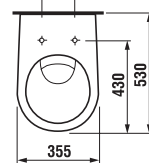

LYRA

РАКОВИНА В МЕБЕЛЬ

Номер артикула	Описание	ууу:	104
1434.2 000 ууу	раковина 60 см		x
2001.1 430 400	шкафчик под раковину		

Заказать отдельно:	
9034.9 000 000	установочный комплект для раковины

Производство оканчивается 31. 12. 2005 г