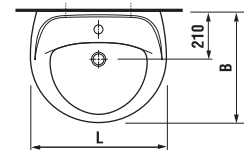

Заказать отдельно:
9034.9 000 000 установочный комплект для раковины

	L	B	H	D
45 см	450	350	155	180
50 см	500	410	185	280
55 см	550	450	195	280
60 см	600	490	215	280
65 см	650	520	215	280

РАКОВИНЫ С ПОЛУПЬЕДЕСТАЛОМ

Номер артикула*	Описание	ууу:		
		104	109	121
1427.0 xxx ууу	раковина 50 см	x	x	x
1427.1 xxx ууу	раковина 55 см	x	x	x
1427.2 xxx ууу	раковина 60 см	x	x	x
1427.4 xxx ууу	раковина 65 см	x	x	x
1927.1 xxx 000	полупьедестал с установочным комплектом (Арт.№: 9001.3 000 000)			

Заказать отдельно:
9034.9 000 000 установочный комплект для раковины

	L	B	H
50 см	500	410	185
55 см	550	450	195
60 см	600	490	215
65 см	650	520	215

РАКОВИНЫ С ПЬЕДЕСТАЛОМ

Номер артикула*	Описание	ууу:		
		104	109	121
1427.0 xxx ууу	раковина 50 см	x	x	x
1427.1 xxx ууу	раковина 55 см	x	x	x
1427.2 xxx ууу	раковина 60 см	x	x	x
1427.4 xxx ууу	раковина 65 см	x	x	x
1927.0 xxx 000	пьедестал			

Заказать отдельно:
9034.9 000 000 установочный комплект для раковины

	L	B	H
50 см	500	410	185
55 см	550	450	195
60 см	600	490	215
65 см	650	520	215

МИНИ-РАКОВИНА

Номер артикула*	Описание	ууу:		
		105	106	109
1527.1 xxx ууу (1510.1 xxx ууу)	мини-раковина 40 см	x	x	x