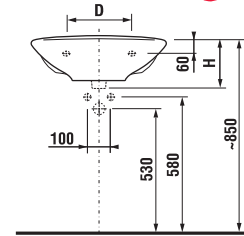

MAGIC FIX +

Неожиданное пространство предоставляет приятный дизайн любимых раковин Lyra шириной 45 - 65 см.

Ассиметрично размещенные смесители предлагают высокий комфорт при самых маленьких размерах раковины (40 см).

LYRA

РАКОВИНЫ

Номер артикула*	Описание	ууу:		
		104	109	121
1427.3 xxx ууу	раковина 45 см	x	x	x
1427.0 xxx ууу	раковина 50 см	x	x	x
1427.1 xxx ууу	раковина 55 см	x	x	x
1427.2 xxx ууу	раковина 60 см	x	x	x
1427.4 xxx ууу	раковина 65 см	x	x	x

Заказать отдельно:
9034.9 000 000 установочный комплект для раковины

	L	B	H	D
45 см	450	350	155	180
50 см	500	410	185	280
55 см	550	450	195	280
60 см	600	490	215	280
65 см	650	520	215	280

РАКОВИНЫ С ПОЛУПЬЕДЕСТАЛОМ