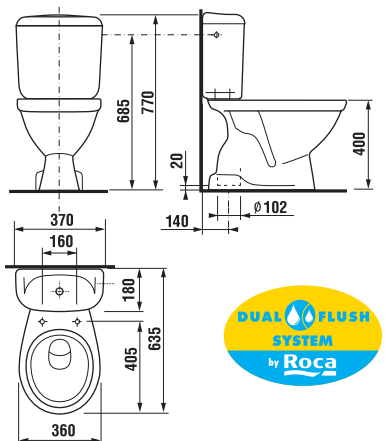

Заказать отдельно:
9034.9 000 000 установочный комплект для раковины

	L	B	H	D
45 см	450	350	155	180
50 см	500	410	185	280
55 см	550	450	195	280
60 см	600	490	215	280
65 см	650	520	215	280

РАКОВИНЫ С ПОЛУПЬЕДЕСТАЛОМ

Заказать отдельно:
9034.9 000 000 установочный комплект для раковины

	L	B	H
50 см	500	410	185
55 см	550	450	195
60 см	600	490	215
65 см	650	520	215

РАКОВИНЫ С ПЬЕДЕСТАЛОМ

Номер артикула*	Описание	ууу:		
		104	109	121
1427.0 xxx ууу	раковина 50 см	x	x	x
1427.1 xxx ууу	раковина 55 см	x	x	x
1427.2 xxx ууу	раковина 60 см	x	x	x
1427.4 xxx ууу	раковина 65 см	x	x	x
1927.0 xxx 000	пьедестал			

Заказать отдельно:
9034.9 000 000 установочный комплект для раковины

	L	B	H
50 см	500	410	185
55 см	550	450	195
60 см	600	490	215
65 см	650	520	215

МИНИ-РАКОВИНА

Номер артикула*	Описание	ууу:		
		105	106	109
1527.1 xxx ууу (1510.1 xxx ууу)	мини-раковина 40 см	x	x	x

Заказать отдельно:
9034.9 000 000 установочный комплект для раковины

LYRA

Номер артикула*	Описание	Подвод	Сост. частью		Сток
			СМЫВНОЙ МЕХАНИЗМ	СМЫВНОЙ МЕХАНИЗМ	
2423.4 xxx 241	бачок с унитазом	x		x	x
2423.4 xxx 242	бачок с унитазом	x	x	x	x