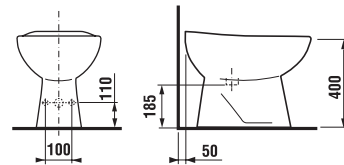

Номер артикула*	Описание
3227.1 xxx 000	биде
Заказать отдельно:	
9299.9 000 000	установочный комплект для биде

LYRA