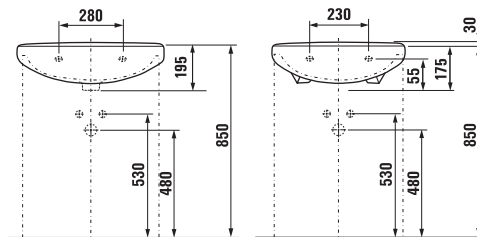

Номер артикула*	Описание
3227.1 xxx 000	биде
Заказать отдельно:	
9299.9 000 000	установочный комплект для биде

LYRA