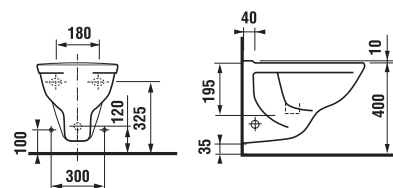

Номер артикула*	Описание
3227.1 xxx 000	биде
Заказать отдельно:	
9299.9 000 000	установочный комплект для биде

LYRA