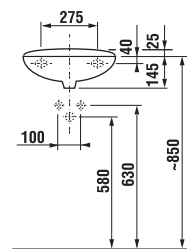

Номер артикула*	Описание	ууу:		
		105	106	109
1527.1 xxx ууу (1510.1 xxx ууу)	мини-раковина 40 см	x	x	x

Заказать отдельно:
9034.9 000 000 установочный комплект для раковины