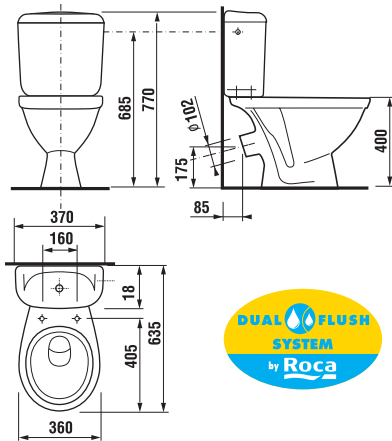

Заказать отдельно:
9034.9 000 000 установочный комплект для раковины

	L	B	H	D
45 см	450	350	155	180
50 см	500	410	185	280
55 см	550	450	195	280
60 см	600	490	215	280
65 см	650	520	215	280

РАКОВИНЫ С ПОЛУПЬЕДЕСТАЛОМ

Заказать отдельно:
9034.9 000 000 установочный комплект для раковины

	L	B	H
50 см	500	410	185
55 см	550	450	195
60 см	600	490	215
65 см	650	520	215

РАКОВИНЫ С ПЬЕДЕСТАЛОМ

Номер артикула*	Описание	ууу:		
		104	109	121
1427.0 xxx ууу	раковина 50 см	x	x	x
1427.1 xxx ууу	раковина 55 см	x	x	x
1427.2 xxx ууу	раковина 60 см	x	x	x
1427.4 xxx ууу	раковина 65 см	x	x	x
1927.0 xxx 000	пьедестал			

Заказать отдельно:
9034.9 000 000 установочный комплект для раковины

	L	B	H
50 см	500	410	185
55 см	550	450	195
60 см	600	490	215
65 см	650	520	215

МИНИ-РАКОВИНА

Номер артикула*	Описание	ууу:		
		105	106	109
1527.1 xxx ууу (1510.1 xxx ууу)	мини-раковина 40 см	x	x	x

Заказать отдельно:
9034.9 000 000 установочный комплект для раковины

LYRA

Номер артикула*	Описание	Подвод	Сост. частью		Сток
			СМЫВНОЙ МЕХАНИЗМ	СМЫВНОЙ МЕХАНИЗМ	
2423.4 xxx 241	бачок с унитазом	x		x	x
2423.4 xxx 242	бачок с унитазом	x	x	x	x