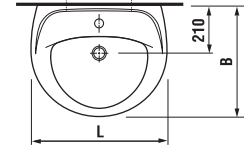

MAGIC FIX +

Неожиданное пространство предоставляет приятный дизайн любимых раковин Lyra шириной 45 - 65 см.

Ассиметрично размещенные смесители предлагают высокий комфорт при самых маленьких размерах раковины (40 см).

LYRA

РАКОВИНЫ

Номер артикула*	Описание	ууу:		
		104	109	121
1427.3 xxx ууу	раковина 45 см	x	x	x
1427.0 xxx ууу	раковина 50 см	x	x	x
1427.1 xxx ууу	раковина 55 см	x	x	x
1427.2 xxx ууу	раковина 60 см	x	x	x
1427.4 xxx ууу	раковина 65 см	x	x	x

Заказать отдельно:
9034.9 000 000 установочный комплект для раковины

	L	B	H	D
45 см	450	350	155	180
50 см	500	410	185	280
55 см	550	450	195	280
60 см	600	490	215	280
65 см	650	520	215	280

РАКОВИНЫ С ПОЛУПЬЕДЕСТАЛОМ