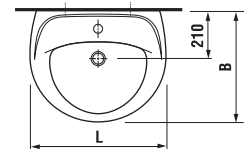

РАКОВИНЫ

Номер артикула*	Описание	ууу:		
		104	109	121
1427.3 xxx ууу	раковина 45 см	x	x	x
1427.0 xxx ууу	раковина 50 см	x	x	x
1427.1 xxx ууу	раковина 55 см	x	x	x
1427.2 xxx ууу	раковина 60 см	x	x	x
1427.4 xxx ууу	раковина 65 см	x	x	x

Заказать отдельно:
9034.9 000 000 установочный комплект для раковины

	L	B	H	D
45 см	450	350	155	180
50 см	500	410	185	280
55 см	550	450	195	280
60 см	600	490	215	280
65 см	650	520	215	280

РАКОВИНЫ С ПОЛУПЬЕДЕСТАЛОМ

Номер артикула*	Описание	ууу:		
		104	109	121
1427.0 xxx ууу	раковина 50 см	x	x	x
1427.1 xxx ууу	раковина 55 см	x	x	x
1427.2 xxx ууу	раковина 60 см	x	x	x
1427.4 xxx ууу	раковина 65 см	x	x	x
1927.1 xxx 000	полупьедестал с установочным комплектом (Арт.№: 9001.3 000 000)			

Заказать отдельно:
9034.9 000 000 установочный комплект для раковины

	L	B	H
50 см	500	410	185
55 см	550	450	195
60 см	600	490	215
65 см	650	520	215

РАКОВИНЫ С ПЬЕДЕСТАЛОМ

Номер артикула*	Описание	ууу:		
		104	109	121
1427.0 xxx ууу	раковина 50 см	x	x	x
1427.1 xxx ууу	раковина 55 см	x	x	x
1427.2 xxx ууу	раковина 60 см	x	x	x
1427.4 xxx ууу	раковина 65 см	x	x	x
1927.0 xxx 000	пьедестал			

Заказать отдельно:
9034.9 000 000 установочный комплект для раковины

	L	B	H
50 см	500	410	185
55 см	550	450	195
60 см	600	490	215
65 см	650	520	215

МИНИ-РАКОВИНА

Номер артикула*	Описание	ууу:		
		105	106	109
1527.1 xxx ууу (1510.1 xxx ууу)	мини-раковина 40 см	x	x	x

Заказать отдельно:
9034.9 000 000 установочный комплект для раковины