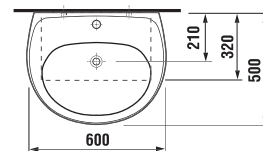

LYRA

РАКОВИНА В МЕБЕЛЬ

Номер артикула	Описание	ууу:	104
1434.2 000 ууу	раковина 60 см		x
2001.1 430 400	шкафчик под раковину		

Заказать отдельно:	
9034.9 000 000	установочный комплект для раковины

Производство оканчивается 31. 12. 2005 г