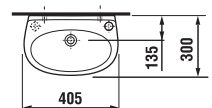

Номер артикула*	Описание	ууу:		
		105	106	109
1527.1 xxx ууу (1510.1 xxx ууу)	мини-раковина 40 см	x	x	x

Заказать отдельно:
9034.9 000 000 установочный комплект для раковины