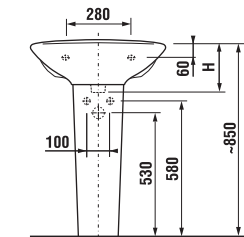

Заказать отдельно:
9034.9 000 000 установочный комплект для раковины

	L	B	H	D
45 см	450	350	155	180
50 см	500	410	185	280
55 см	550	450	195	280
60 см	600	490	215	280
65 см	650	520	215	280

РАКОВИНЫ С ПОЛУПЬЕДЕСТАЛОМ

Номер артикула*	Описание	ууу:		
		104	109	121
1427.0 xxx ууу	раковина 50 см	x	x	x
1427.1 xxx ууу	раковина 55 см	x	x	x
1427.2 xxx ууу	раковина 60 см	x	x	x
1427.4 xxx ууу	раковина 65 см	x	x	x
1927.1 xxx 000	полупьедестал с установочным комплектом (Арт.№: 9001.3 000 000)			

Заказать отдельно:
9034.9 000 000 установочный комплект для раковины

	L	B	H
50 см	500	410	185
55 см	550	450	195
60 см	600	490	215
65 см	650	520	215

РАКОВИНЫ С ПЬЕДЕСТАЛОМ

Номер артикула*	Описание	ууу:		
		104	109	121
1427.0 xxx ууу	раковина 50 см	x	x	x
1427.1 xxx ууу	раковина 55 см	x	x	x
1427.2 xxx ууу	раковина 60 см	x	x	x
1427.4 xxx ууу	раковина 65 см	x	x	x
1927.0 xxx 000	пьедестал			

Заказать отдельно:
9034.9 000 000 установочный комплект для раковины

	L	B	H
50 см	500	410	185
55 см	550	450	195
60 см	600	490	215
65 см	650	520	215

МИНИ-РАКОВИНА

Номер артикула*	Описание	ууу:		
		105	106	109
1527.1 xxx ууу (1510.1 xxx ууу)	мини-раковина 40 см	x	x	x