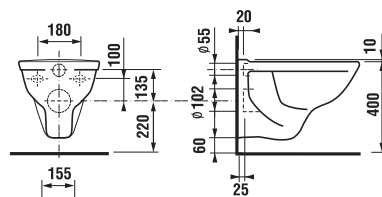

Номер артикула*	Описание
3227.1 xxx 000	биде
Заказать отдельно:	
9299.9 000 000	установочный комплект для биде

LYRA