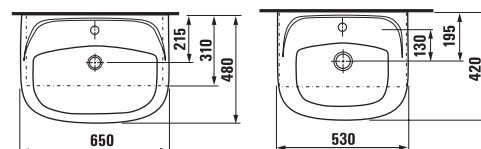

Номер артикула*	Описание
3227.1 xxx 000	биде
Заказать отдельно:	
9299.9 000 000	установочный комплект для биде

LYRA