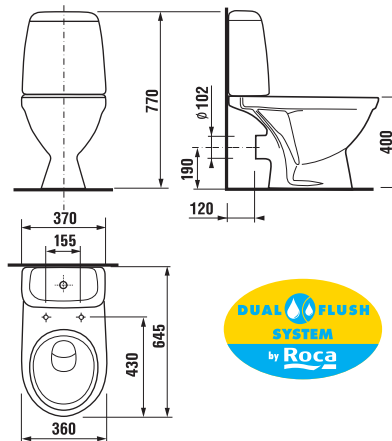

LYRA

Номер артикула*	Описание	Подвод	Сост. частью		Сток
			СМЫВНОЙ МЕХАНИЗМ	СМЫВНОЙ МЕХАНИЗМ	
2423.4 xxx 241	бачок с унитазом	x		x	x
2423.4 xxx 242	бачок с унитазом	x	x	x	x

Запчасти:

2427.4 xxx 000	унитаз				x
2827.2 xxx 000	смывной бачок	x			
2827.2 xxx 241	смывной бачок	x	x		
2827.3 xxx 000	смывной бачок		x		
2827.3 xxx 242	смывной бачок	x	x	x	
9135.3 000 000	наливной вентиль	x			
9135.4 000 000	наливной вентиль		x		
9135.7 000 000	кнопка				
9135.6 000 000	сливной вентиль				

Заказать отдельно:

9299.9 000 000	установочный комплект для унитаза				
9251.5 xxx 000	дюропластовое сиденье для унитаза LYRA с антибактериальной обработкой				
9327.1 000 000	термопластовое толстостенное сиденье для унитаза ZETA с крышкой				

Номер артикула*	Описание	Подвод	Сост. частью		Сток
			СМЫВНОЙ МЕХАНИЗМ	СМЫВНОЙ МЕХАНИЗМ	
2423.6 xxx 241	бачок с унитазом	x		x	x
2423.6 xxx 242	бачок с унитазом	x	x	x	x

Запчасти:

2427.6 xxx 000	унитаз				x
2827.2 xxx 000	смывной бачок	x			
2827.2 xxx 241	смывной бачок	x	x		
2827.3 xxx 000	смывной бачок		x		
2827.3 xxx 242	смывной бачок	x	x		
9135.3 000 000	наливной вентиль	x			
9135.4 000 000	наливной вентиль		x		
9135.7 000 000	кнопка				
9135.6 000 000	сливной вентиль				

Заказать отдельно:

9299.9 000 000	установочный комплект для унитаза				
9251.5 xxx 000	дюропластовое сиденье для унитаза LYRA с антибактериальной обработкой				
9327.1 000 000	термопластовое толстостенное сиденье для унитаза ZETA с крышкой				

Номер артикула*	Описание	Подвод	Сост. частью		Сток
			СМЫВНОЙ МЕХАНИЗМ	СМЫВНОЙ МЕХАНИЗМ	
2423.7 xxx 241	бачок с унитазом	x		x	x
2423.7 xxx 242	бачок с унитазом	x	x	x	x

Запчасти:

2427.7 xxx 000	унитаз				x
2827.2 xxx 000	смывной бачок	x			
2827.2 xxx 241	смывной бачок	x	x		
2827.3 xxx 000	смывной бачок		x		
2827.3 xxx 242	смывной бачок	x	x		
9135.3 000 000	наливной вентиль	x			
9135.4 000 000	наливной вентиль		x		
9135.7 000 000	кнопка				
9135.6 000 000	сливной вентиль