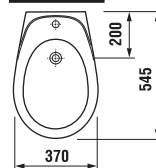

Заказать отдельно:
9034.9 000 000 установочный комплект для раковины

	L	B	H	D
45 см	450	350	155	180
50 см	500	410	185	280
55 см	550	450	195	280
60 см	600	490	215	280
65 см	650	520	215	280

РАКОВИНЫ С ПОЛУПЬЕДЕСТАЛОМ

Заказать отдельно:
9034.9 000 000 установочный комплект для раковины

	L	B	H
50 см	500	410	185
55 см	550	450	195
60 см	600	490	215
65 см	650	520	215

МИНИ-РАКОВИНА

Номер артикула*	Описание	ууу:		
		105	106	109
1527.1 xxx ууу (1510.1 xxx ууу)	мини-раковина 40 см	x	x	x

КОМБИНИРОВАННЫЙ УНИТАЗ С БАЧКОМ, СТОК КОСОЙ

КОМБИНИРОВАННЫЙ УНИТАЗ С БАЧКОМ, СТОК ГОРИЗОНТАЛЬНЫЙ

КОМБИНИРОВАННЫЙ УНИТАЗ С БАЧКОМ, СТОК ВЕРТИКАЛЬНЫЙ

КОМБИНИРОВАННЫЙ УНИТАЗ С БАЧКОМ BALTIC

БИДЕ

Номер артикула*	Описание
3227.1 xxx 000	биде
Заказать отдельно:	
9299.9 000 000	установочный комплект для биде

LYRA

РАКОВИНА В МЕБЕЛЬ

Номер артикула	Описание	ууу:	104
1434.2 000 ууу	раковина 60 см		x
2001.1 430 400	шкафчик под раковину		

Заказать отдельно:	
9034.9 000 000	установочный комплект для раковины

Производство оканчивается 31. 12. 2005 г